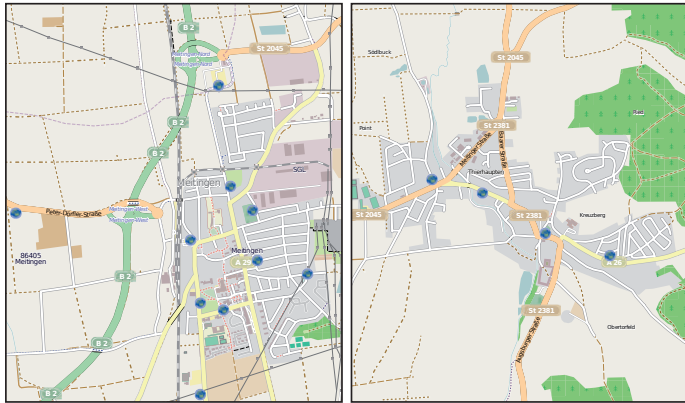

jetzt auch am
Nachmittag

Augsburger GmbH
Verkehrsverbund

Bei Anruf: **BUS**

**neue Route
Thierhaupten**

Ihr neuer Rufbus für
**Meitingen, Biberbach,
Kühnlenthal, Thierhaupten
und Westendorf**

Rufbus Tel: **0 82 71/4 246 246**

415 RUFBUS HALTESTELLEN

Meitingen Thierhaupten

Biberbach / Markt / Erlingen / Herbertshofen / Eisenbrechtshofen / Zollsiedlung

Ostendorf / Waltershofen Kühnental / Westendorf / Langenreichen

415 RUFBUS FAHRPLAN

Fahrplan gültig von Montag bis Freitag
Ausgenommen sind Samstage, Sonn- und Feiertage.

Ort	Haltestelle	Kurs 1	Kurs 3	Kurs 5	Kurs 7	Kurs 8	Kurs 10	Kurs 12
Meitingen	Bahnhof	8:15	9:15	10:15	11:15	14:15	15:15	16:15
Markt	Wendeplatz	8:17	9:17	10:17	11:17	14:17	15:17	16:17
Markt	Ort	8:17	9:17	10:17	11:17	14:17	15:17	16:17
Biberbach	Fuggerstraße	8:20	9:20	10:20	11:20	14:20	15:20	16:20
Biberbach	Marktplatz	8:21	9:21	10:21	11:21	14:21	15:21	16:21
Biberbach	Kirche	8:21	9:21	10:21	11:21	14:21	15:21	16:21
Eisenbrechtshofen		8:23	9:23	10:23	11:23	14:23	15:23	16:23
Zollnsiedlung	Erlinger Weg	8:24	9:24	10:24	11:24	14:24	15:24	16:24
Erlingen	Herdmäherweg	8:25	9:25	10:25	11:25	14:25	15:25	16:25
Erlingen	Raiffeisenbank	8:26	9:26	10:26	11:26	14:26	15:26	16:26
Erlingen	Gsthf. Reiner	8:26	9:26	10:26	11:26	14:26	15:26	16:26
Erlingen	Friedhof	8:27	9:27	10:27	11:27	14:27	15:27	16:27
Herbertshofen	Leipziger Str. 10	8:28	9:28	10:28	11:28	14:28	15:28	16:28
Herbertshofen	Fuggerstraße	8:29	9:29	10:29	11:29	14:29	15:29	16:29
Herbertshofen	Streit	8:29	9:29	10:29	11:29	14:29	15:29	16:29
Herbertshofen	Abzwg. BHF	8:30	9:30	10:30	11:30	14:30	15:30	16:30
Meitingen	Freibad	8:31	9:31	10:31	11:31	14:31	15:31	16:31
Meitingen	Schlosspark	8:32	9:32	10:32	11:32	14:32	15:32	16:32
Meitingen	Bahnhof	8:33	9:33	10:33	11:33	14:33	15:33	16:33
Zug Ri. Augsburg	Bahnhof	8:38	9:38	10:38	11:38	14:38	15:38	16:38
Zug Ri. Donauwörth	Bahnhof	8:41	10:14	10:41	11:39	14:41	15:39	16:41