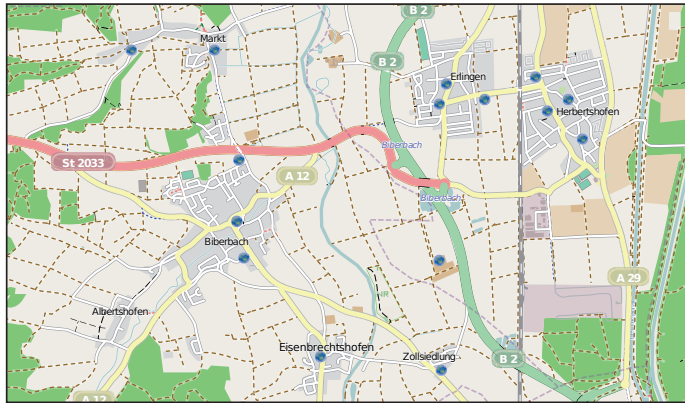

jetzt auch am
Nachmittag

Augsburger GmbH
Verkehrsverbund

Bei Anruf: **BUS**

**neue Route
Thierhaupten**

Ihr neuer Rufbus für
**Meitingen, Biberbach,
Kühnlenthal, Thierhaupten
und Westendorf**

Rufbus Tel: **0 82 71/4 246 246**

415 RUFBUS HALTESTELLEN

Meitingen Thierhaupten

Biberbach / Markt / Erlingen / Herbertshofen / Eisenbrechtshofen / Zollsiedlung

Ostendorf / Waltershofen Kühnental / Westendorf / Langenreichen

415 RUFBUS FAHRPLAN

Fahrplan gültig von Montag bis Freitag
Ausgenommen sind Samstage, Sonn- und Feiertage.

Ort	Haltestelle	Kurs 1	Kurs 3	Kurs 5	Kurs 7	Kurs 8	Kurs 10	Kurs 12
Meitingen	Bahnhof	8:15	9:15	10:15	11:15	14:15	15:15	16:15
Markt	Wendeplatz	8:17	9:17	10:17	11:17	14:17	15:17	16:17
Markt	Ort	8:17	9:17	10:17	11:17	14:17	15:17	16:17
Biberbach	Fuggerstraße	8:20	9:20	10:20	11:20	14:20	15:20	16:20
Biberbach	Marktplatz	8:21	9:21	10:21	11:21	14:21	15:21	16:21
Biberbach	Kirche	8:21	9:21	10:21	11:21	14:21	15:21	16:21
Eisenbrechtshofen		8:23	9:23	10:23	11:23	14:23	15:23	16:23
Zollnsiedlung	Erlinger Weg	8:24	9:24	10:24	11:24	14:24	15:24	16:24
Erlingen	Herdmäherweg	8:25	9:25	10:25	11:25	14:25	15:25	16:25
Erlingen	Raiffeisenbank	8:26	9:26	10:26	11:26	14:26	15:26	16:26
Erlingen	Gsthf. Reiner	8:26	9:26	10:26	11:26	14:26	15:26	16:26
Erlingen	Friedhof	8:27	9:27	10:27	11:27	14:27	15:27	16:27
Herbertshofen	Leipziger Str. 10	8:28	9:28	10:28	11:28	14:28	15:28	16:28
Herbertshofen	Fuggerstraße	8:29	9:29	10:29	11:29	14:29	15:29	16:29
Herbertshofen	Streit	8:29	9:29	10:29	11:29	14:29	15:29	16:29
Herbertshofen	Abzwg. BHF	8:30	9:30	10:30	11:30	14:30	15:30	16:30
Meitingen	Freibad	8:31	9:31	10:31	11:31	14:31	15:31	16:31
Meitingen	Schlosspark	8:32	9:32	10:32	11:32	14:32	15:32	16:32
Meitingen	Bahnhof	8:33	9:33	10:33	11:33	14:33	15:33	16:33
Zug Ri. Augsburg	Bahnhof	8:38	9:38	10:38	11:38	14:38	15:38	16:38
Zug Ri. Donauwörth	Bahnhof	8:41	10:14	10:41	11:39	14:41	15:39	16:41