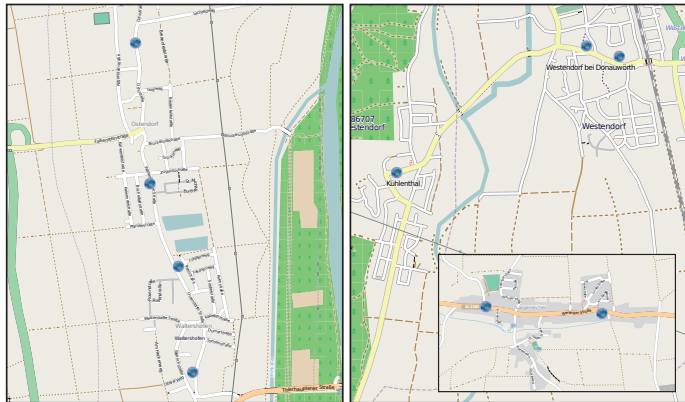

jetzt auch am
Nachmittag

Augsburger GmbH
Verkehrsverbund

Bei Anruf: **BUS**

**neue Route
Thierhaupten**

Ihr neuer Rufbus für
**Meitingen, Biberbach,
Kühnlenthal, Thierhaupten
und Westendorf**

Rufbus Tel: **0 82 71/4 246 246**

415 RUFBUS HALTESTELLEN

Meitingen Thierhaupten

Biberbach / Markt / Erlingen / Herbertshofen / Eisenbrechtshofen / Zollsiedlung

Ostendorf / Waltershofen Kühnental / Westendorf / Langenreichen

415 RUFBUS FAHRPLAN

Fahrplan gültig von Montag bis Freitag
Ausgenommen sind Samstage, Sonn- und Feiertage.

Ort	Haltestelle	Kurs 1	Kurs 3	Kurs 5	Kurs 7	Kurs 8	Kurs 10	Kurs 12
Meitingen	Bahnhof	8:15	9:15	10:15	11:15	14:15	15:15	16:15
Markt	Wendeplatz	8:17	9:17	10:17	11:17	14:17	15:17	16:17
Markt	Ort	8:17	9:17	10:17	11:17	14:17	15:17	16:17
Biberbach	Fuggerstraße	8:20	9:20	10:20	11:20	14:20	15:20	16:20
Biberbach	Marktplatz	8:21	9:21	10:21	11:21	14:21	15:21	16:21
Biberbach	Kirche	8:21	9:21	10:21	11:21	14:21	15:21	16:21
Eisenbrechtshofen		8:23	9:23	10:23	11:23	14:23	15:23	16:23
Zollnsiedlung	Erlinger Weg	8:24	9:24	10:24	11:24	14:24	15:24	16:24
Erlingen	Herdmäherweg	8:25	9:25	10:25	11:25	14:25	15:25	16:25
Erlingen	Raiffeisenbank	8:26	9:26	10:26	11:26	14:26	15:26	16:26
Erlingen	Gsthf. Reiner	8:26	9:26	10:26	11:26	14:26	15:26	16:26
Erlingen	Friedhof	8:27	9:27	10:27	11:27	14:27	15:27	16:27
Herbertshofen	Leipziger Str. 10	8:28	9:28	10:28	11:28	14:28	15:28	16:28
Herbertshofen	Fuggerstraße	8:29	9:29	10:29	11:29	14:29	15:29	16:29
Herbertshofen	Streit	8:29	9:29	10:29	11:29	14:29	15:29	16:29
Herbertshofen	Abzwg. BHF	8:30	9:30	10:30	11:30	14:30	15:30	16:30
Meitingen	Freibad	8:31	9:31	10:31	11:31	14:31	15:31	16:31
Meitingen	Schlosspark	8:32	9:32	10:32	11:32	14:32	15:32	16:32
Meitingen	Bahnhof	8:33	9:33	10:33	11:33	14:33	15:33	16:33
Zug Ri. Augsburg	Bahnhof	8:38	9:38	10:38	11:38	14:38	15:38	16:38
Zug Ri. Donauwörth	Bahnhof	8:41	10:14	10:41	11:39	14:41	15:39	16:41